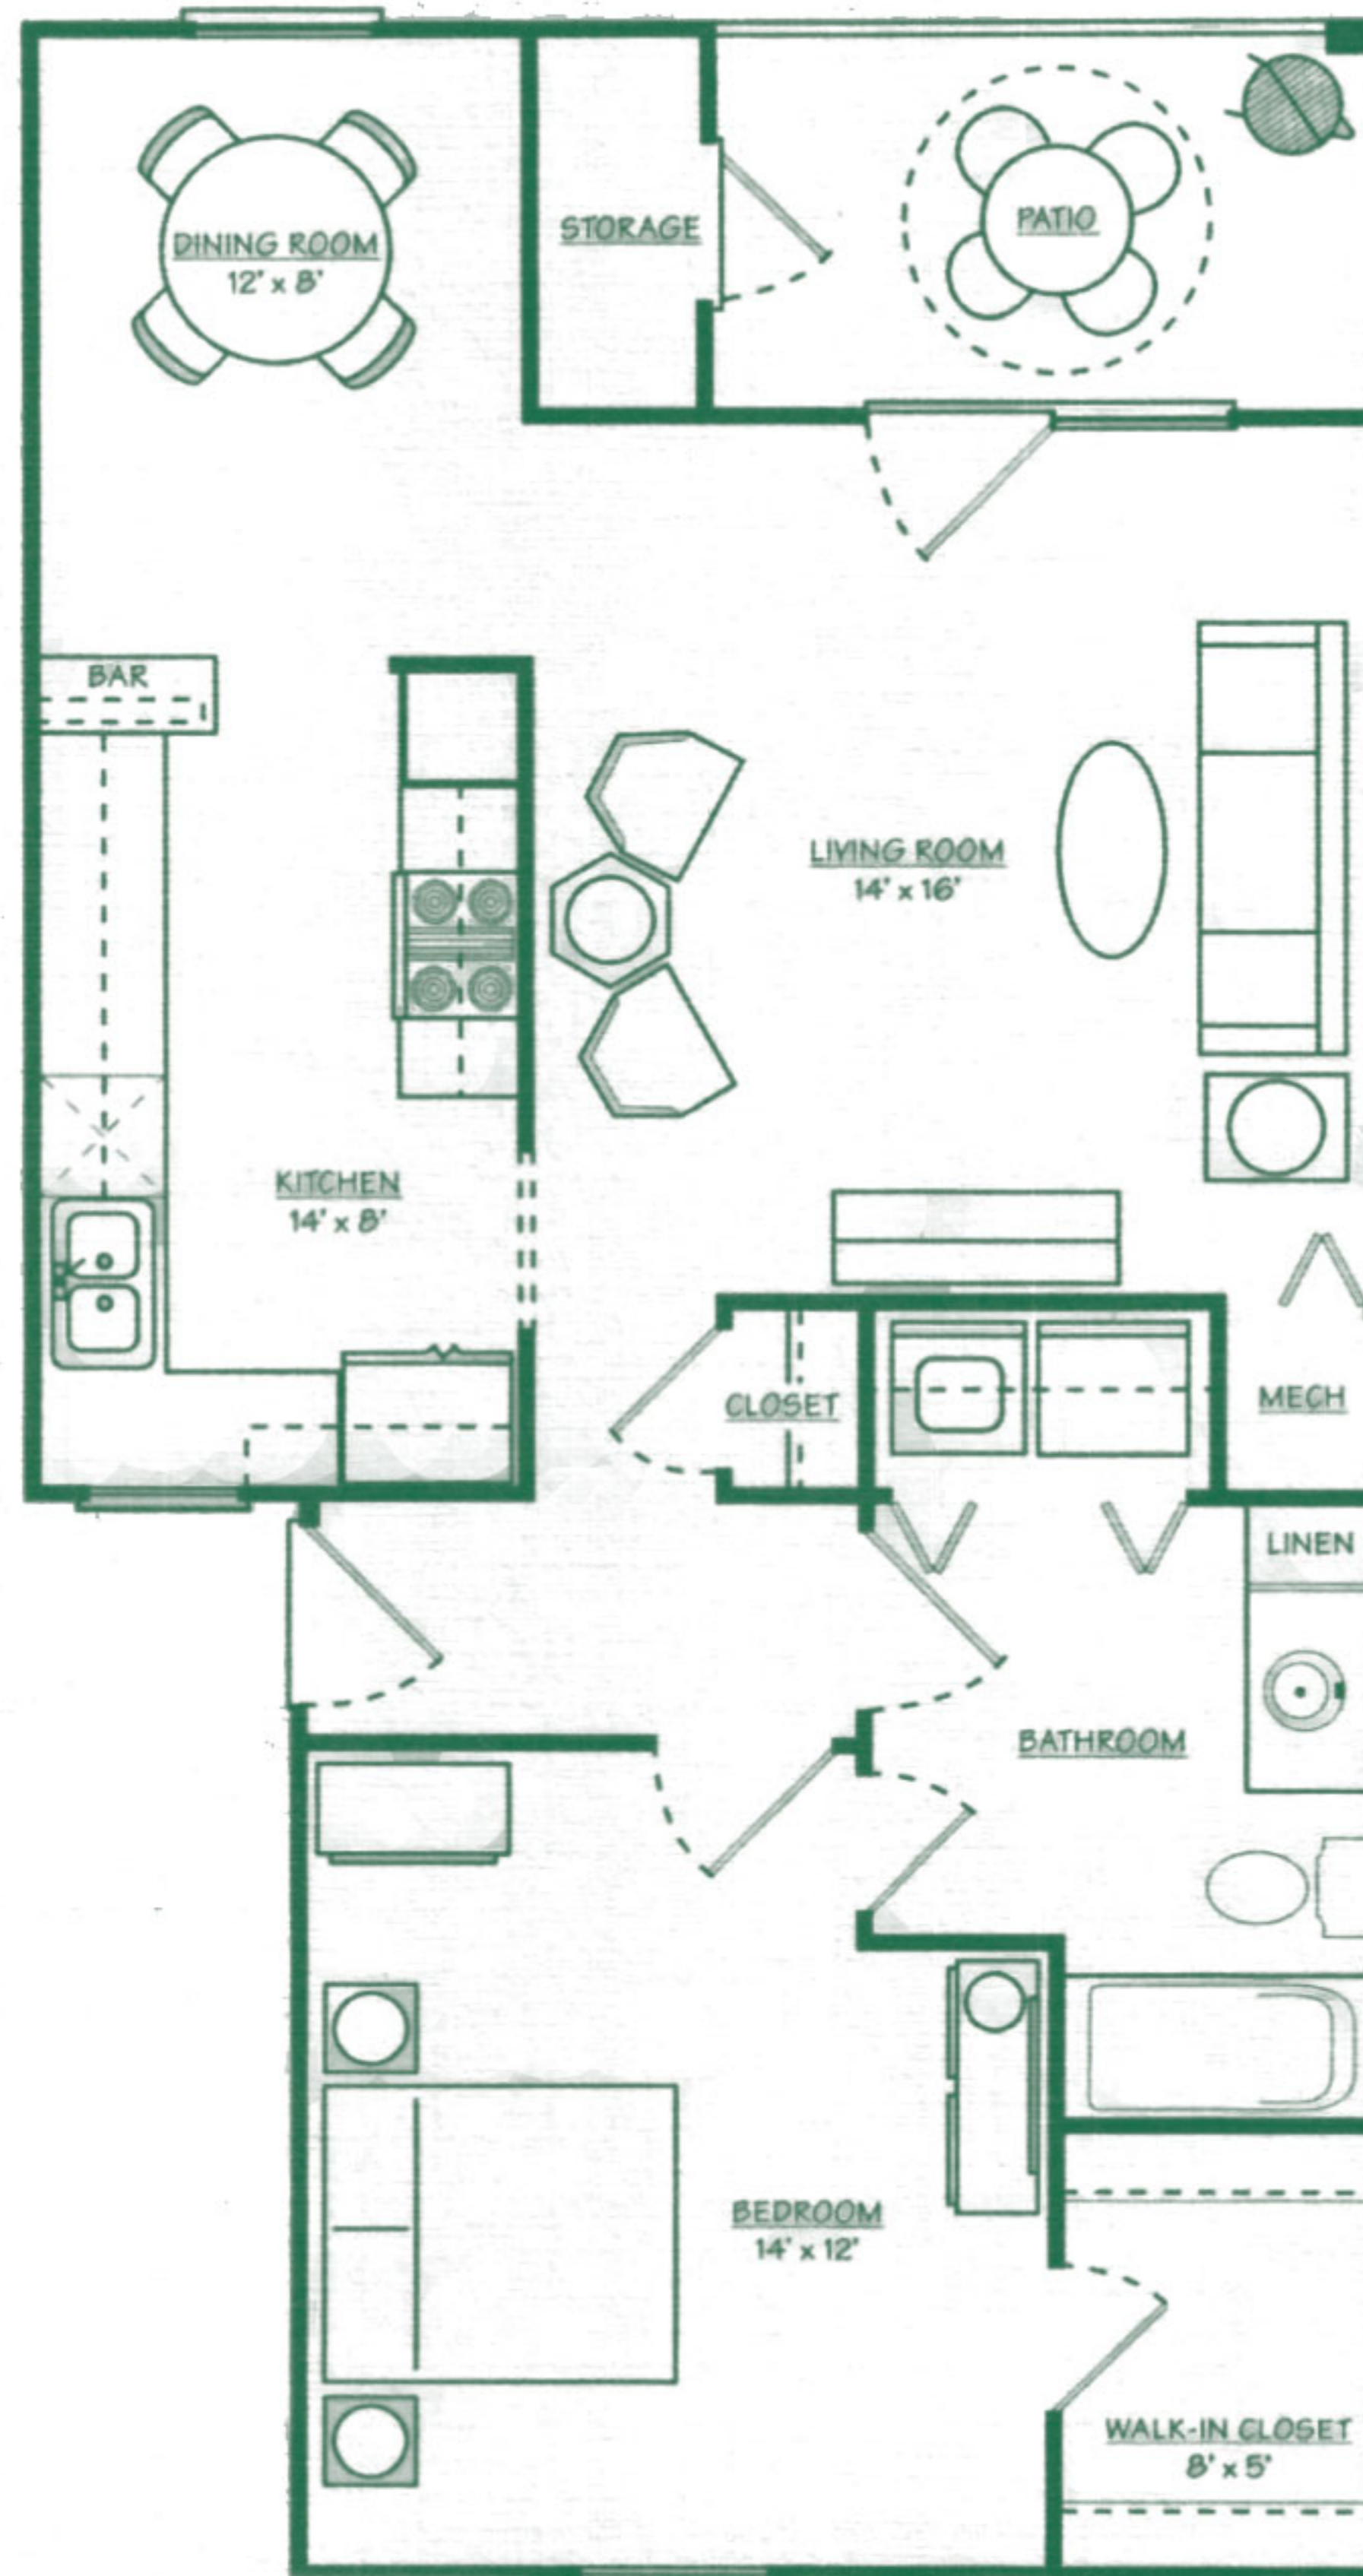

The Keystone

1 Bedroom & 1 Bath

• 830 Square Feet

\$ _____ Per Month