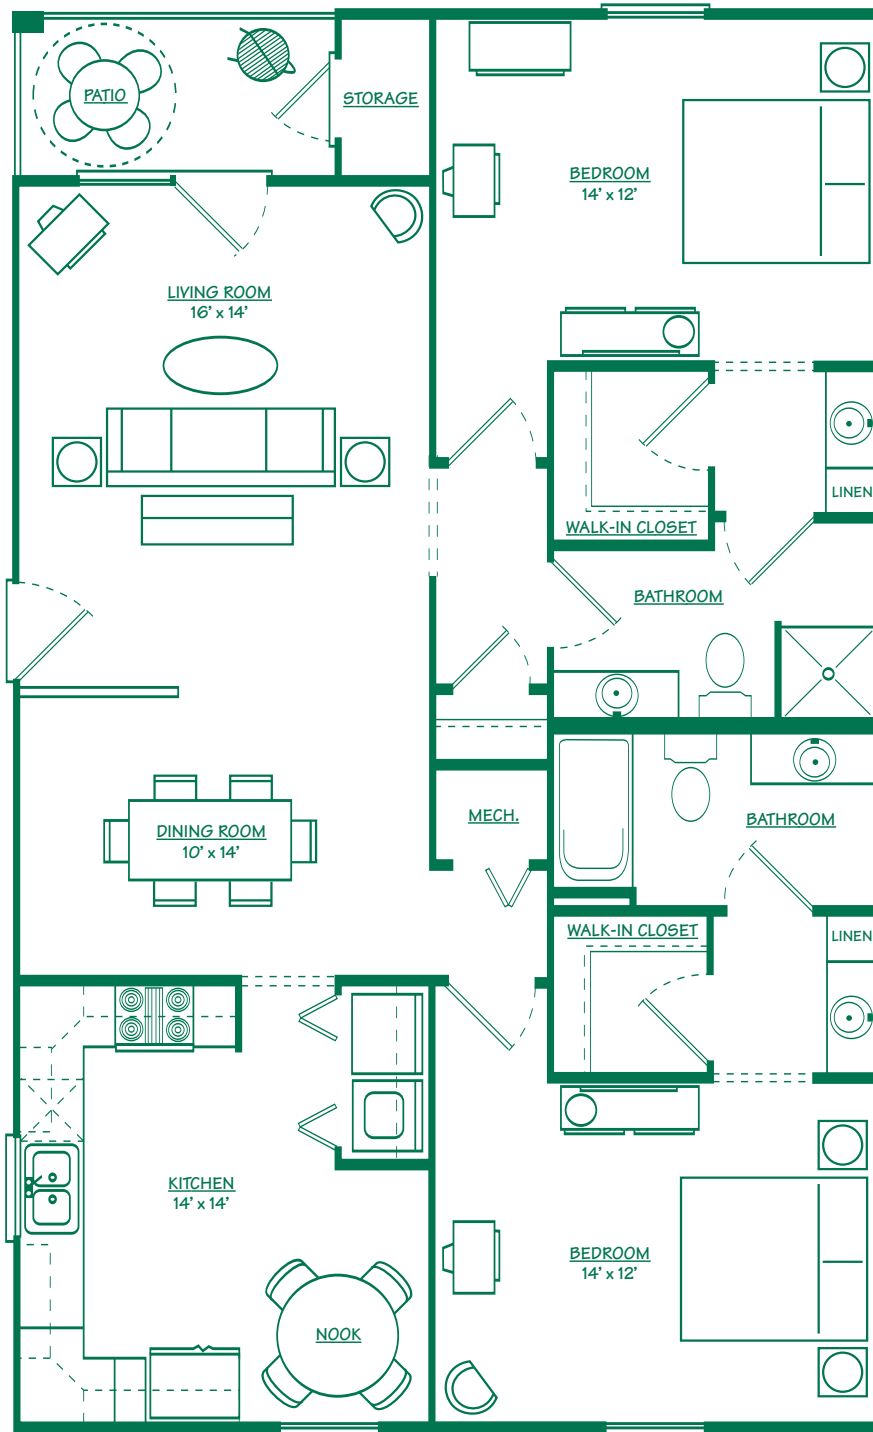

The Regent

2 Bedroom & 2 Bath • 1,217 Square Feet

\$ _____ Per Month