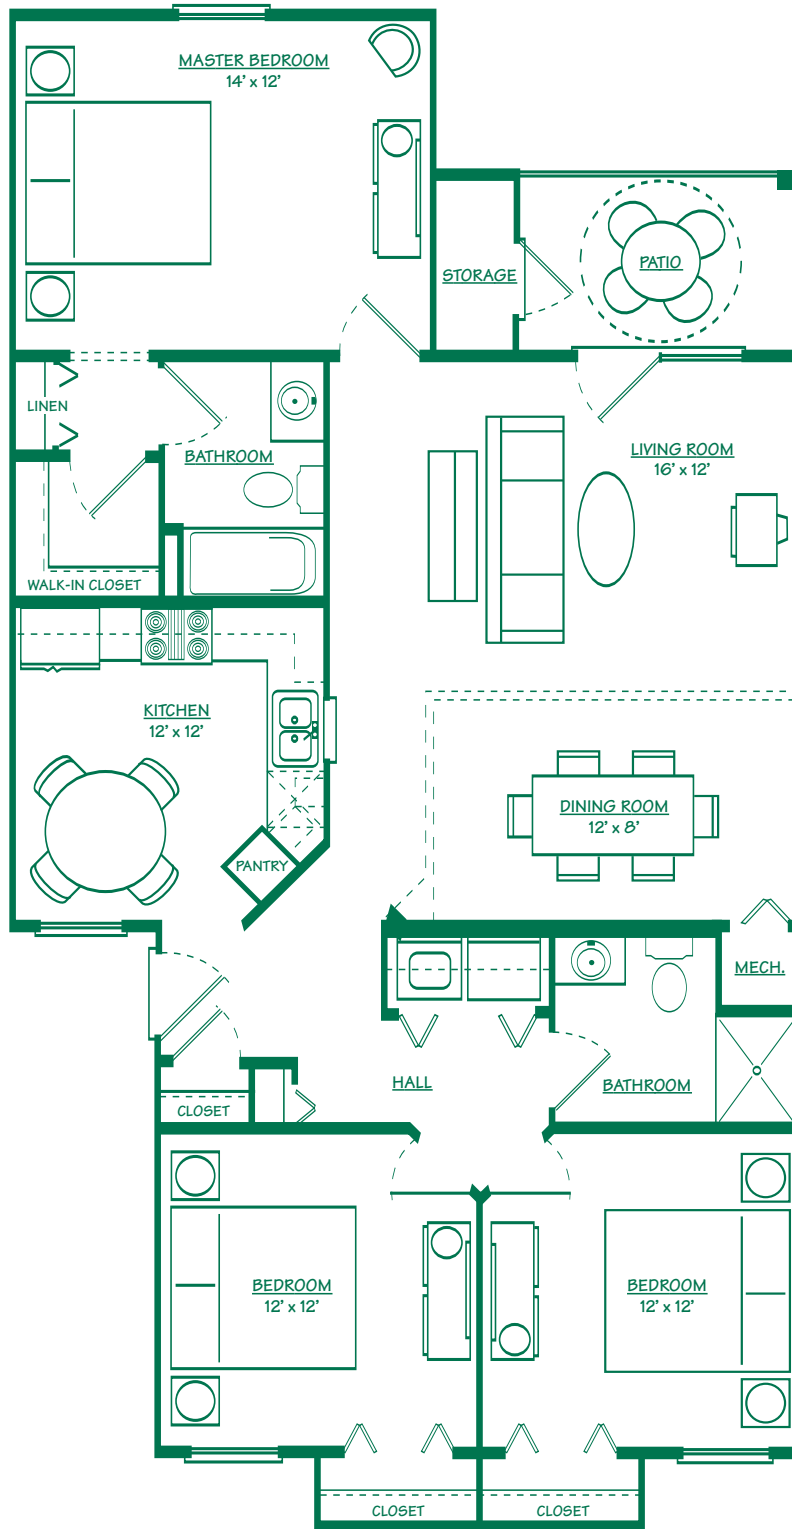

# The Tudor

3 Bedroom & 2 Bath • 1,266 Square Feet

\$ \_\_\_\_\_ Per Month